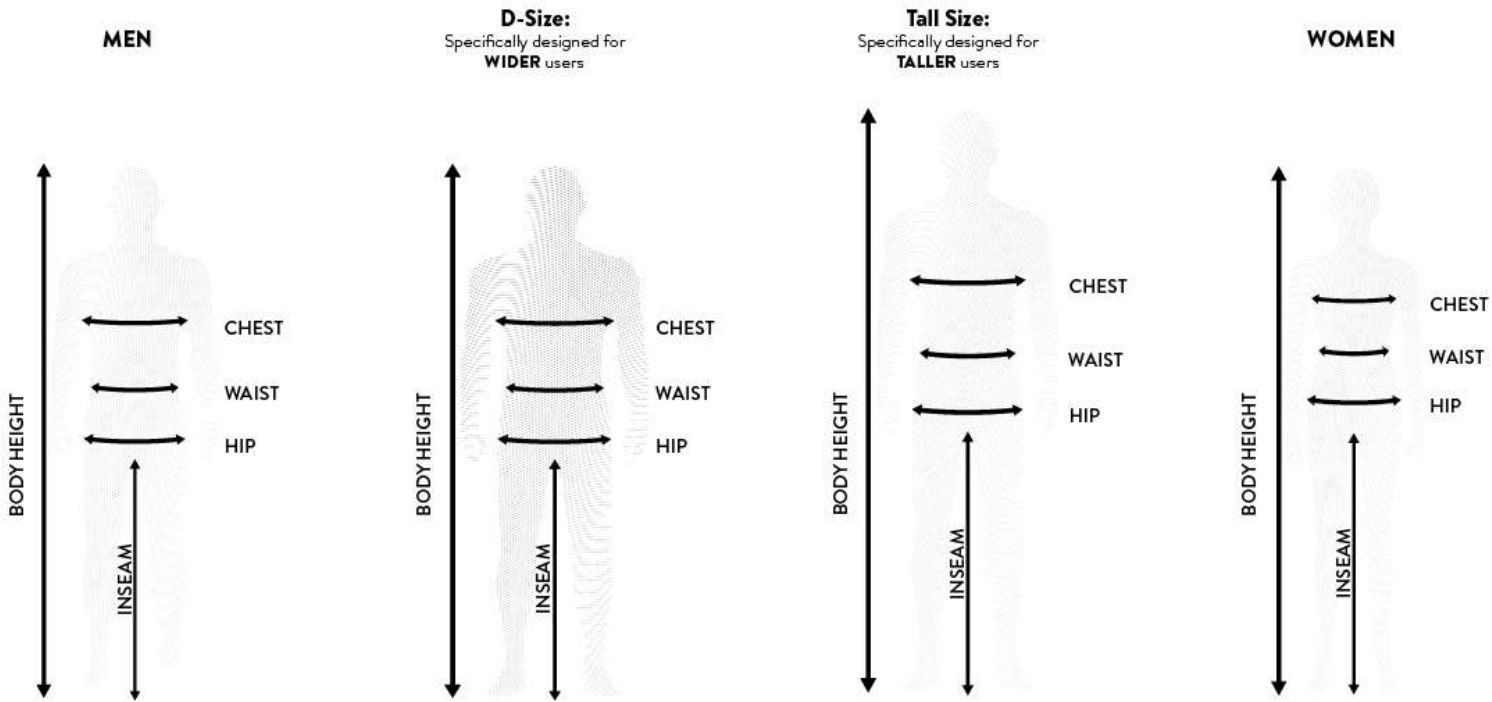

SIZE CHART ADVENTURE APPAREL

Men																		
INTERNATIONAL	XS		S		M		L		XL		XXL		3XL		4XL		5XL	
GERMANY	44		46		48/50		50/52		52/54		54/56		58/60		60/62		62/64	
FRANCE	46		48		50/52		52/54		54/56		56/58		60/62		62/64		64/66	
FITTING	CM	IN	CM	IN	CM	IN	CM	IN	CM	IN	CM	IN	CM	IN	CM	IN	CM	IN
BODY HEIGHT	164 - 168	64.6 - 66.1	168 - 173	66.1 - 68.1	173 - 179	68.1 - 70.5	179 - 185	70.5 - 72.8	182 - 188	71.7 - 74	185 - 191	72.8 - 75.2	188 - 194	74 - 76.4	191 - 197	75.2 - 77.6	194 - 200	76.4 - 78.7
CHEST	89 - 93	35 - 36.6	93 - 97	36.6 - 38.2	97 - 102	38.2 - 40.2	102 - 108	40.2 - 42.5	108 - 114	42.5 - 44.9	114 - 120	44.9 - 47.2	120 - 126	47.2 - 49.6	126 - 132	49.6 - 52	132 - 138	52 - 54.3
WAIST	80 - 86	31.5 - 33.9	84 - 90	33.1 - 35.4	90 - 94	35.4 - 37	94 - 98	37 - 38.6	98 - 104	38.6 - 40.9	104 - 110	40.9 - 43.3	110 - 116	43.3 - 45.7	116 - 122	45.7 - 48	120 - 126	47.2 - 49.6
HIP	90 - 95	35.4 - 37.4	95 - 99	37.4 - 39	99 - 103	39 - 40.6	103 - 107	40.6 - 42.1	107 - 113	42.1 - 44.5	113 - 119	44.5 - 46.9	119 - 125	46.9 - 49.2	125 - 131	49.2 - 51.6	131 - 137	51.6 - 53.9
INSEAM	80 - 81	31.5 - 31.9	81 - 82	31.9 - 32.3	82 - 83	32.3 - 32.7	83 - 84	32.7 - 33.1	84 - 85	33.1 - 33.5	85 - 86	33.5 - 33.9	86 - 87	33.9 - 34.3	87 - 88	34.3 - 34.6	88 - 89	34.6 - 35